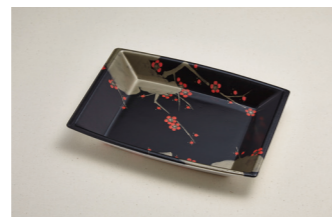

ふなもりざら みやび

品番	NO	サイズ (mm)	入数
238403	104	136×170×30	50×18=900
238503	105	155×205×30	50×12=600
238703	107	220×310×33	25×16=400
238803	108	245×342×35	25×12=300

材質：PSP+PS ラミ