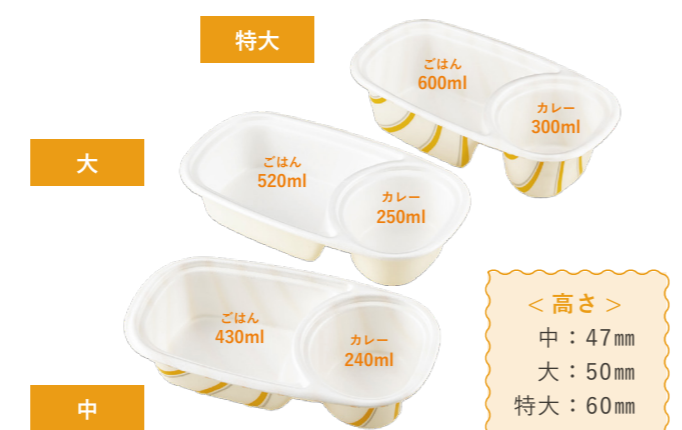

材質: PSP+PS ラミ

<高さ>
中: 47mm
大: 50mm
特大: 60mm

ハンバーガー容器

中華まん、から揚げ等のスナック用としてもお使いいただけます。

ハンバーガー容器 N

品番	サイズ (mm)	入数
250404	115×115×60	50×10=500

材質: PSP

フラワーシリーズ